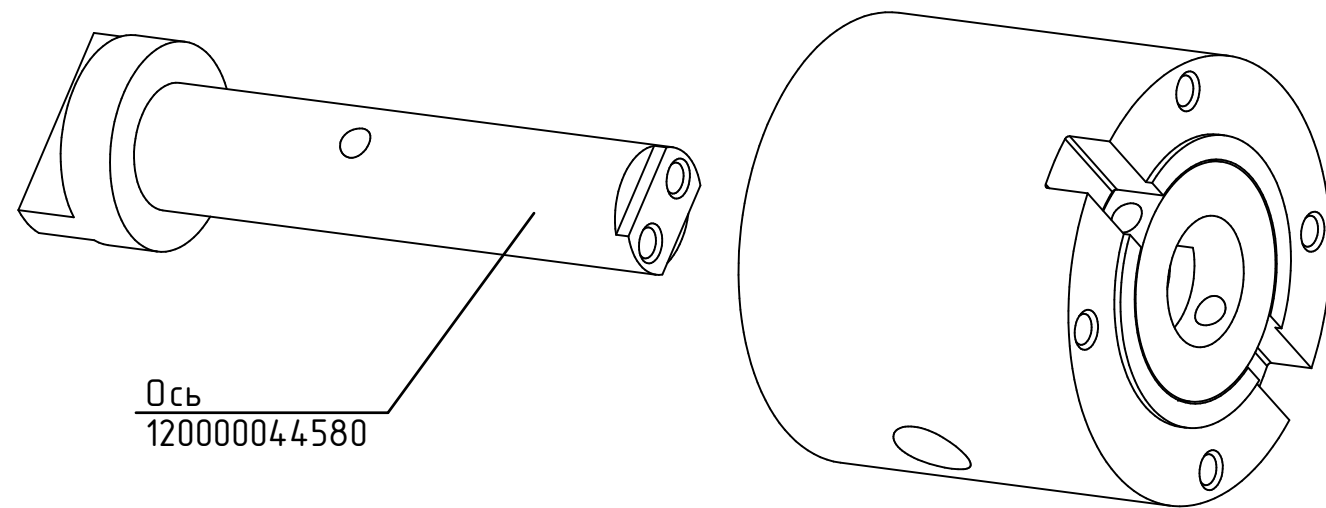

РПШ-16-21М.802453.006 РС  
Ротационный пекарский  
шкаф РПШ-16-2/1М

Ось  
120000044580

Ручьятка  
600001002802

Шайба ручьятки  
600001002808